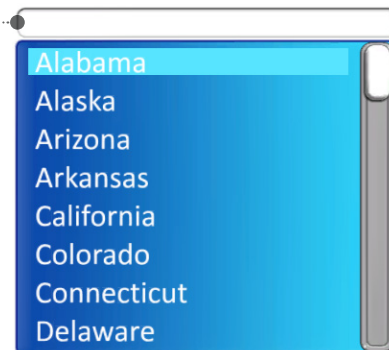

Para iPad:

1. 1 Descargue la aplicación de Big Brainz de la tienda de aplicaciones.

Si tiene preguntas sobre Big Brainz o la contraseña, comuníquese con el maestro de su hijo.

Requisitos del sistema:

- Windows (10, 8, 7, Vista)
- Mac (con procesadores Intel, SO X 10.6 + únicamente)
- iPad 2 o posterior

Versión en alta resolución disponible para descargar en imaginelearning.com/bb-download