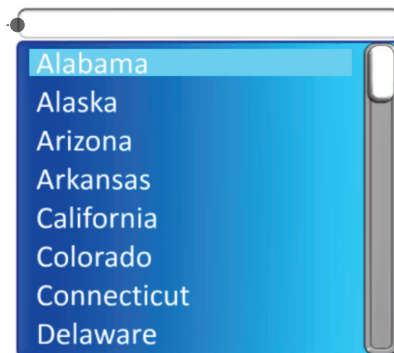

For iPad:

1. 1 Download the Big Brainz app from the App Store.

For questions about Big Brainz or password, contact your child's teacher.

System Requirements:

- Windows (10, 8, 7, Vista)
- Mac (Intel-based, OS X 10.6 + only)
- iPad 2 or newer

High Resolution version available for download at imaginelearning.com/bb-download